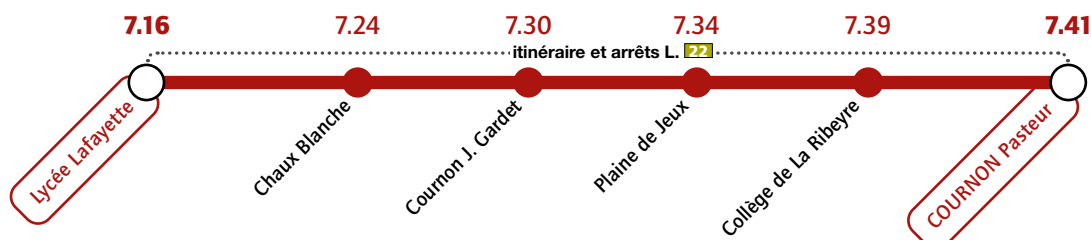

Collège La Ribeyre

Services spécifiques à partir du 9 janvier 2023

Du lundi au vendredi

 Keolis Loisirs et Voyages

Du lundi au vendredi

 T2C

Les lundi, mardi, jeudi et vendredi

 Keolis Loisirs et Voyages

S66	16.05	-	-	-	-	16.08	16.10	16.11	16.12	16.16	16.17	16.18	16.20
S63	16.07	16.08	16.09	16.12	16.13	16.15	16.17	16.18	16.19	-	-	-	-
S66	17.05	-	-	-	-	17.08	17.10	17.11	17.12	17.16	17.17	17.18	17.20
S63	17.17	17.18	17.19	17.22	17.23	17.25	17.27	17.28	17.29	-	-	-	-