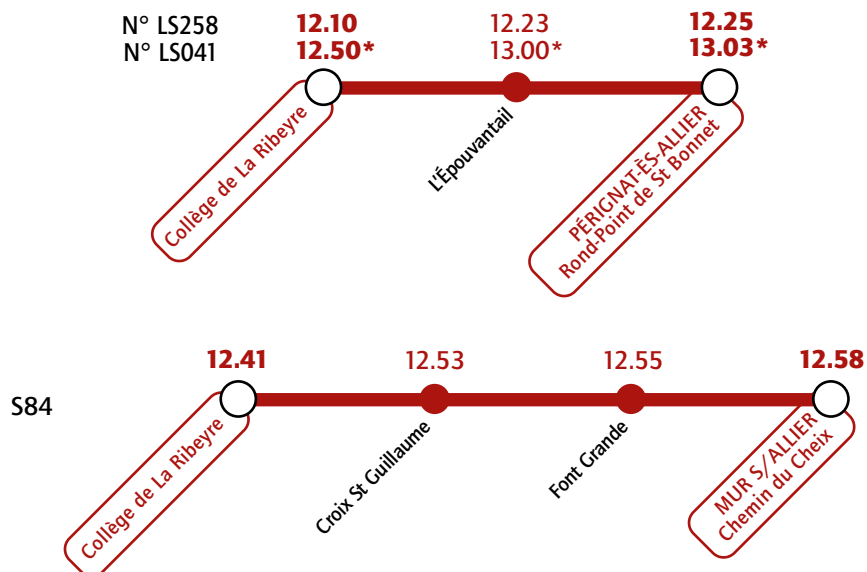

S66	16.05	-	-	-	-	16.08	16.10	16.11	16.12	16.16	16.17	16.18	16.20
S63	16.07	16.08	16.09	16.12	16.13	16.15	16.17	16.18	16.19	-	-	-	-
S66	17.05	-	-	-	-	17.08	17.10	17.11	17.12	17.16	17.17	17.18	17.20
S63	17.17	17.18	17.19	17.22	17.23	17.25	17.27	17.28	17.29	-	-	-	-

Le mercredi

 Keolis Loisirs et Voyages

Renseignements et informations :

www.t2c.fr  infolignes 04 73 28 70 00

Collège La Ribeyre

Services spécifiques à partir du 3 octobre 2022

Du lundi au vendredi

 Transports Fontanon

Du lundi au vendredi

 Transports Fontanon / Giron*

Le mercredi

 Transports Fontanon / Giron*

Renseignements et informations :

www.t2c.fr  infolignes 04 73 28 70 00

Collège La Ribeyre

Services spécifiques à partir du 3 octobre 2022

Les lundi, mardi, jeudi et vendredi

 Transports Fontanon / Giron*

N° LS258	16.05	16.10	16.17	16.19
N° LS041	16.05*	-	16.20*	16.23*
N° LS041	17.05*	-	17.20*	17.23*
N° LS258	17.05	17.10	17.23	17.25

Les lundi, mardi, jeudi et vendredi