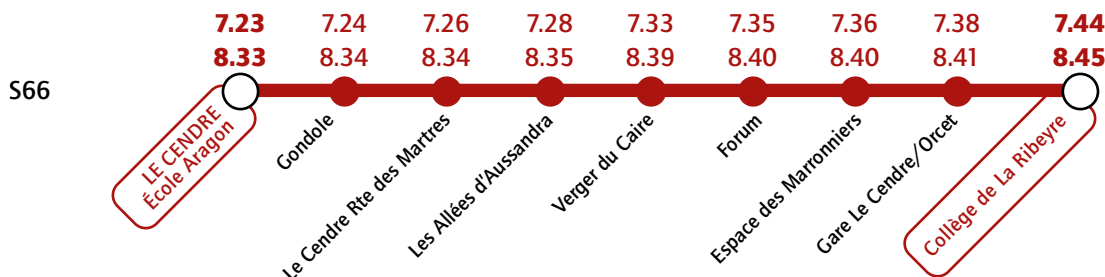

Collège La Ribeyre

Services spécifiques à partir du 9 janvier 2023

Du lundi au vendredi

 Keolis Loisirs et Voyages

Du lundi au vendredi

 T2C

Les lundi, mardi, jeudi et vendredi

 Keolis Loisirs et Voyages

S66	16.05	-	-	-	-	16.08	16.10	16.11	16.12	16.16	16.17	16.18	16.20
S63	16.07	16.08	16.09	16.12	16.13	16.15	16.17	16.18	16.19	-	-	-	-
S66	17.05	-	-	-	-	17.08	17.10	17.11	17.12	17.16	17.17	17.18	17.20
S63	17.17	17.18	17.19	17.22	17.23	17.25	17.27	17.28	17.29	-	-	-	-